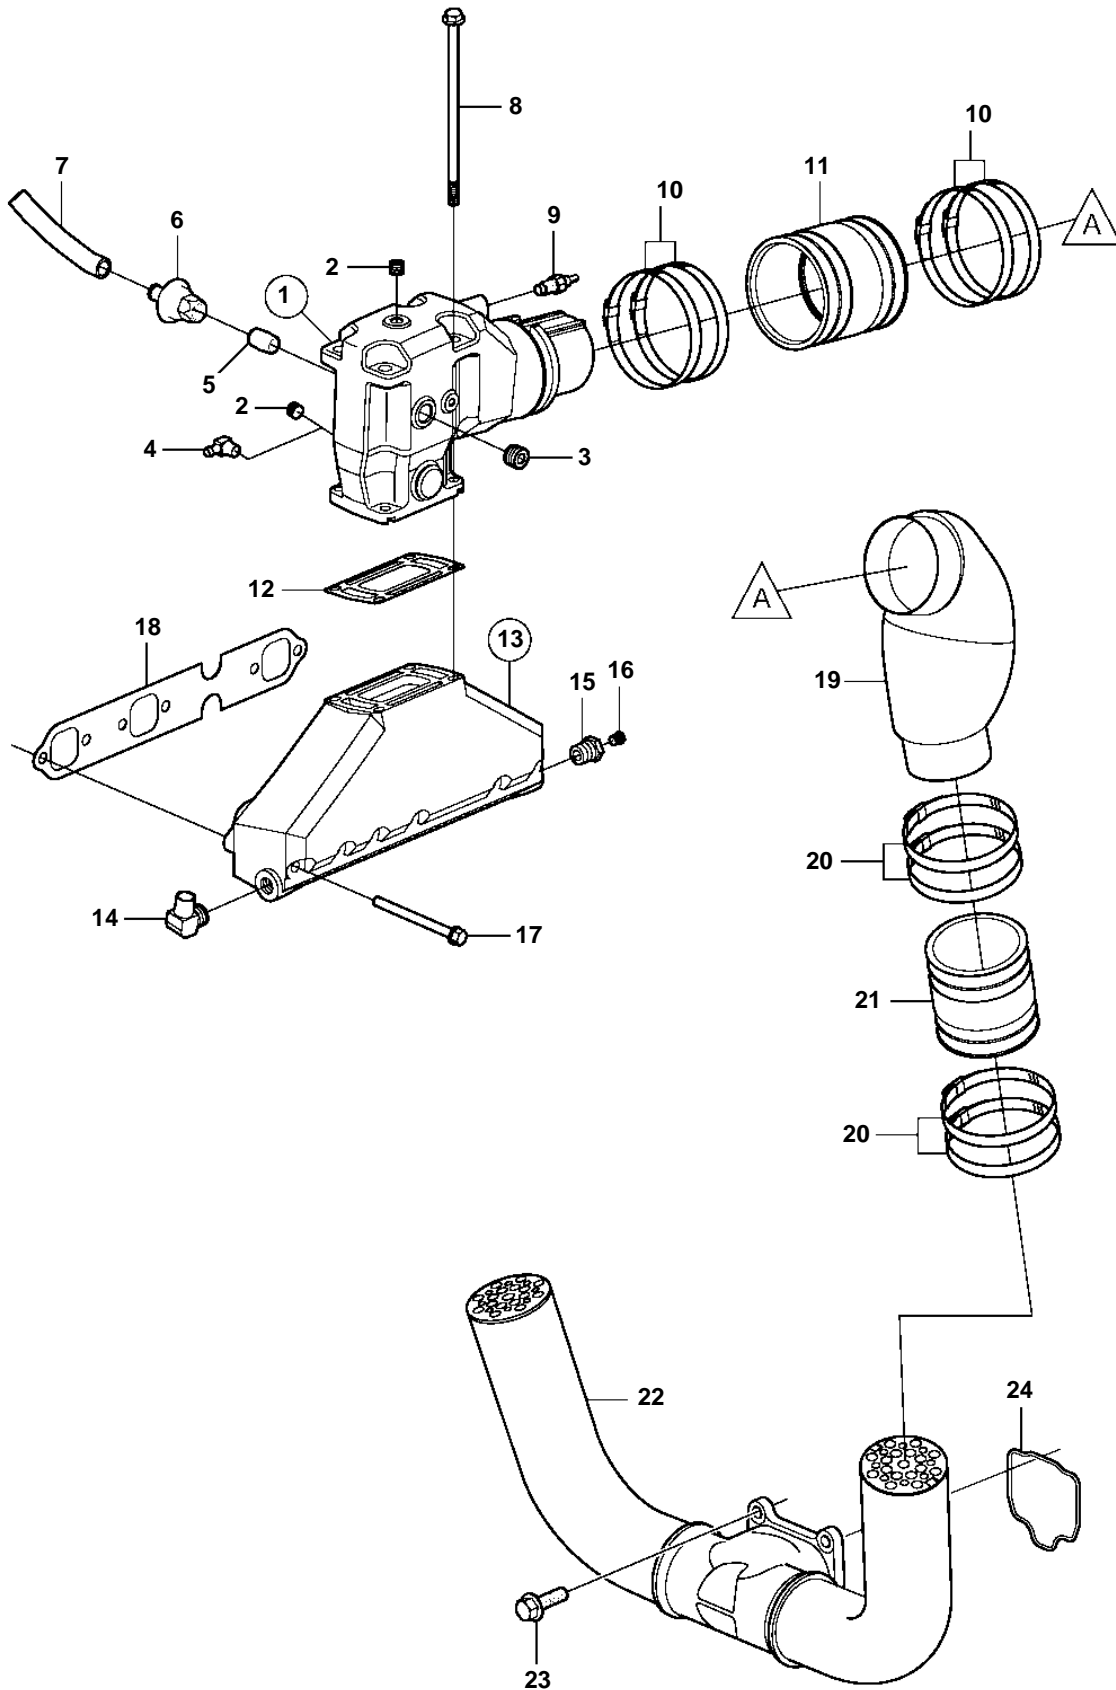

4.30Si-G, 4.30Si-GF

23373

4.3OSi-G, 4.3OSi-GF

REF	PART NO.	QTY	DESCRIPTION	SEE SEC.	NOTES
1	3863061	2	Elbow		
			· Bulletin P-25-1-5	P-25-1-5-EN	Riser Extension Kit
			· Bulletin P-25-1-4	P-25-1-4-EN	Tall Riser Options
2	3850740	4	· Plug		
3	3850999	2	· Plug		
4	3853597	1	Elbow		
5	3857763	2	Fitting		
6	3857761	2	Valve		
7	3857178	2	Hose		
8	3808361	8	Screw		
9	3862500	2	Temperature sensor		
10	3863443	8	Hose clamp		
11	3852696	2	Hose		
12	3863191	1	Kit		
		2	· Gasket		
13	3857656	2	Exhaust manifold		
14	3852538	2	· Elbow		
15	3858291	2	· Reduction sleeve		
16	3850802	2	· Plug		
17	3857184	12	Flange screw		
18	3853412	2	Gasket		
19	3854874	2	Exhaust pipe		
20	3863442	8	Hose clamp		
21	3863450	2	Bellows		
22		1	Exhaust pipe		
23	3841928	4	Screw		
24	3587651	1	Kit		